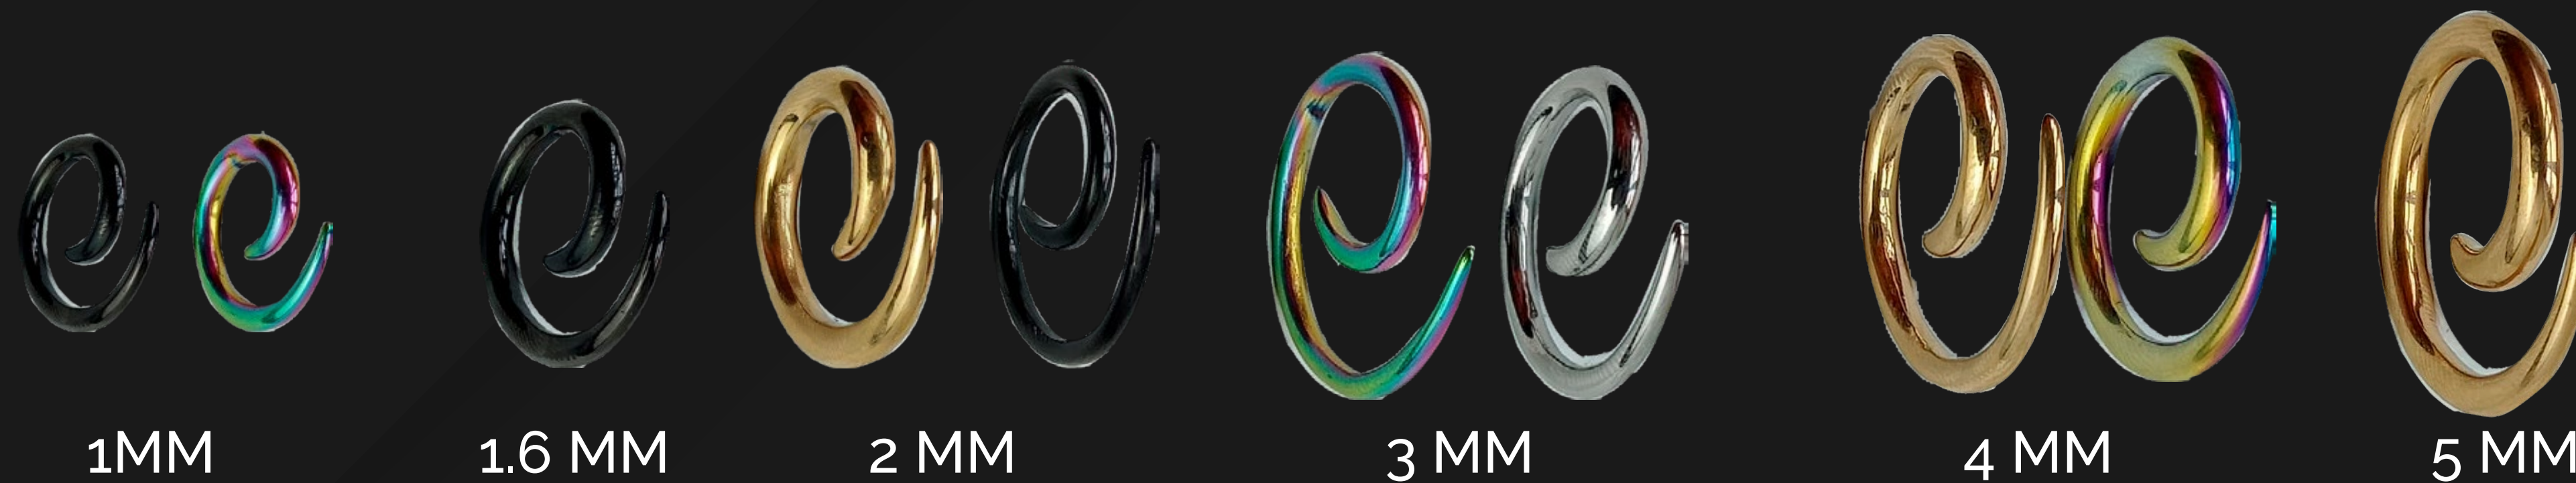

Precio Ahora
\$500
 Imitación
 metalica resina
 Ref: PE-6

Precio Ahora
\$1.000
 Imitación
 con circon
 Ref: PE-7

Precio Ahora
\$1.500
 Imitación
 multipiedra
 con caucho
 Ref: PE-8

Precio Ahora
\$5.000
 Caracola en acero
 # 1-1.6-2-3-4-5
 Ref: PE-9

Precio Ahora
\$7.000
 Caracola
 en acero 6 y 8
 Ref: PE-10

Precio Ahora
\$1.300
 Imitacion circon rosca de seguridad terminacion plana con caucho
 Ref: PE-19

Precio Ahora
\$800
 Imitacion circon rosca de seguridad terminacion en esfera y plana
 Ref: PE-11
 Calibre 1.2 mm longitud 6mm, circon 3 mm, 4 mm, 5 mm, 6 mm, 8 mm y 10 mm.

EXPANSIÓN EN ACERO

DIMENSIONES PRECIO

 24 MM	\$4.200	✓	
 26 MM	\$4.000		✓
	\$4.400		
 28 MM	\$4.200		✓
	\$4.600	✓	
 30 MM	\$4.600		✓
	\$4.800	✓	

EXPANCIONES EN ACERO CON CIRCON

DIMENSIONES EXPANCIONES

 1 MM	✓	✓	✓	⊘	✓	\$1.500
 2 MM	✓	✓	✓	✓	⊘	
 3 MM	✓	⊘	✓	⊘	⊘	
 5 MM	✓	⊘	⊘	⊘	⊘	
 6 MM	✓	✓	✓	⊘	⊘	\$1.800
 8 MM	✓	✓	✓	⊘	⊘	\$2.100
 10 MM	⊘	✓	⊘	⊘	⊘	\$2.500
 12 MM	✓	✓	✓	⊘	⊘	
 14 MM	✓	✓	✓	⊘	⊘	\$2.800