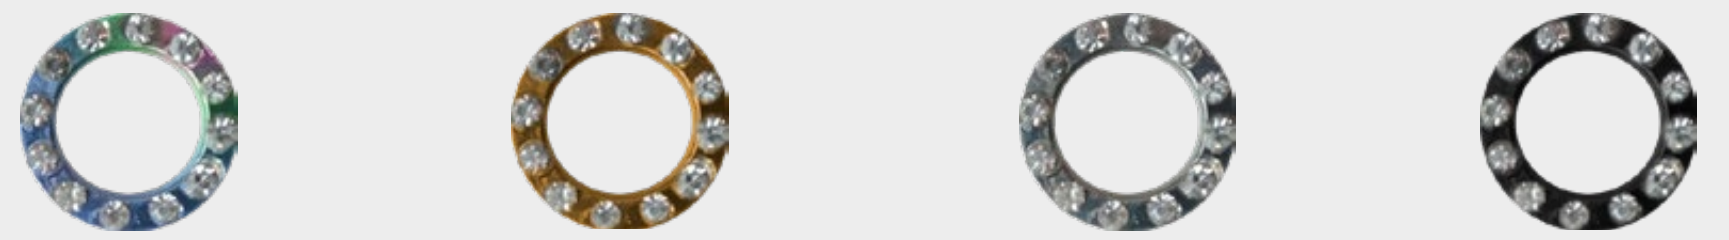

16 MM	✓	✓	✓	✓	$3.000
 18 MM	✓	✓	✓	✓	$4.000
 20 MM	✓	✓	✓	✓	$4.200
 22 MM	✓	✓	✓	✓	$4.800
 24 MM	✓	✓	✓	✓	$5.600
 26 MM	✓	✓	✓	✓	$5.800
 28 MM	✓	✓	✓	✓	$6.500
 30 MM	✓	✓	✓	✓	$7.000