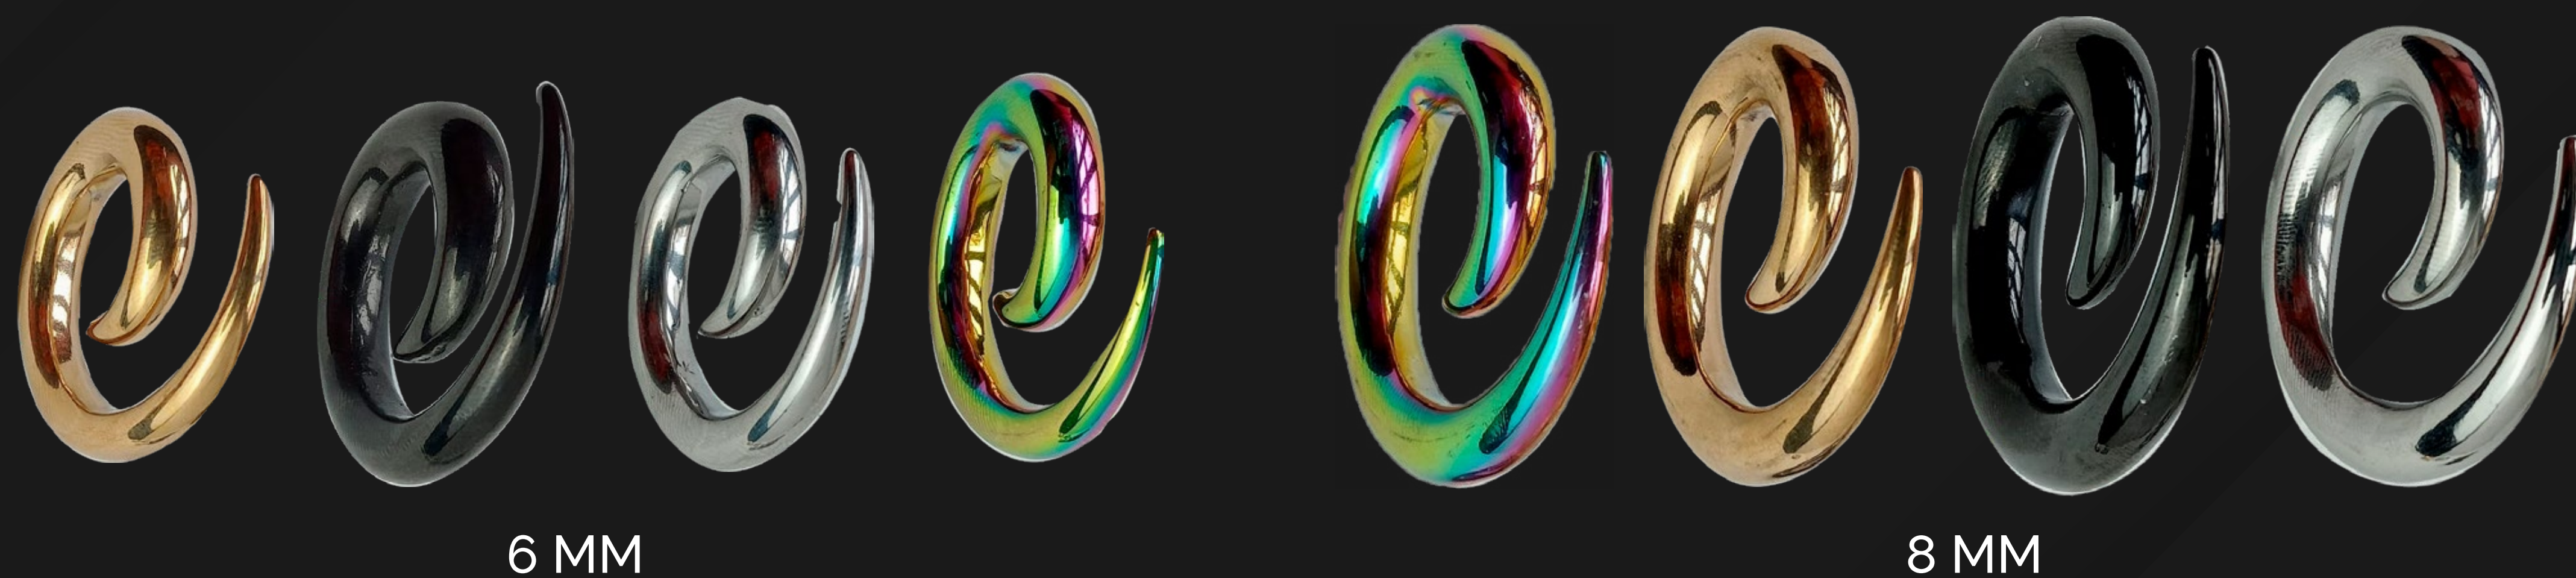

Precio Ahora
\$7.000
 Caracola
 en acero 6 y 8
 Ref: PE-10

Precio Ahora
\$1.300
 Imitacion circon rosca de seguridad terminacion plana con caucho
 Ref: PE-19

Precio Ahora
\$800
 Imitacion circon rosca de seguridad terminacion en esfera y plana
 Ref: PE-11
 Calibre 1.2 mm longitud 6mm, circon 3 mm, 4 mm, 5 mm, 6 mm, 8 mm y 10 mm.