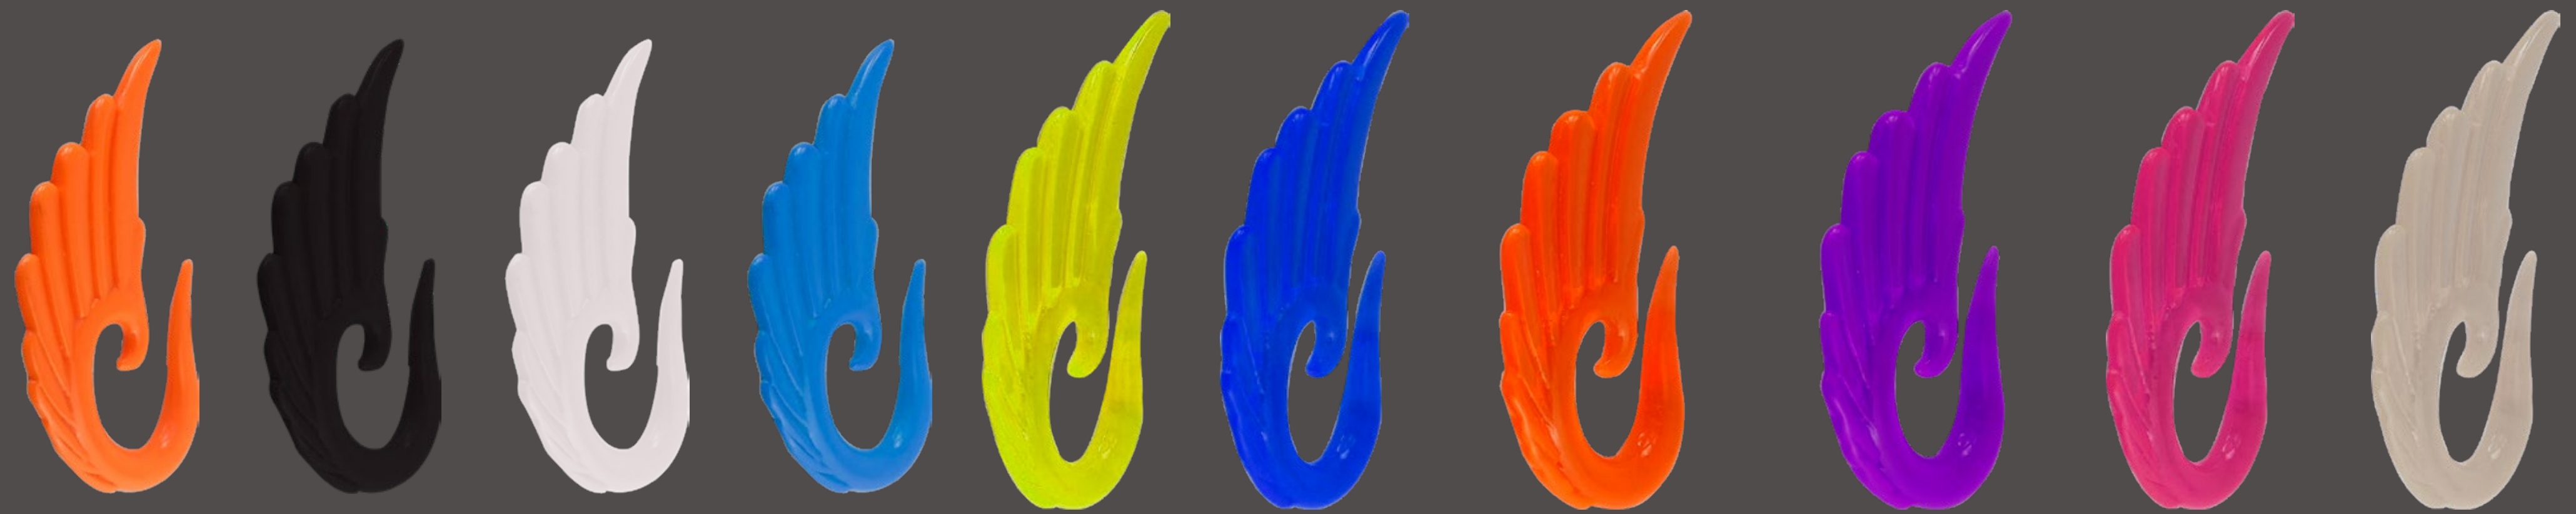

# PIERCING ESPIRAL

Precio Ahora

**\$1.200**

Piercing  
espiral ala  
#6 y 8

Ref: PA-16

#6

#8

# PIERCING ESPIRAL

#2

#3

#4

#5

#6

Precio Ahora

\$800