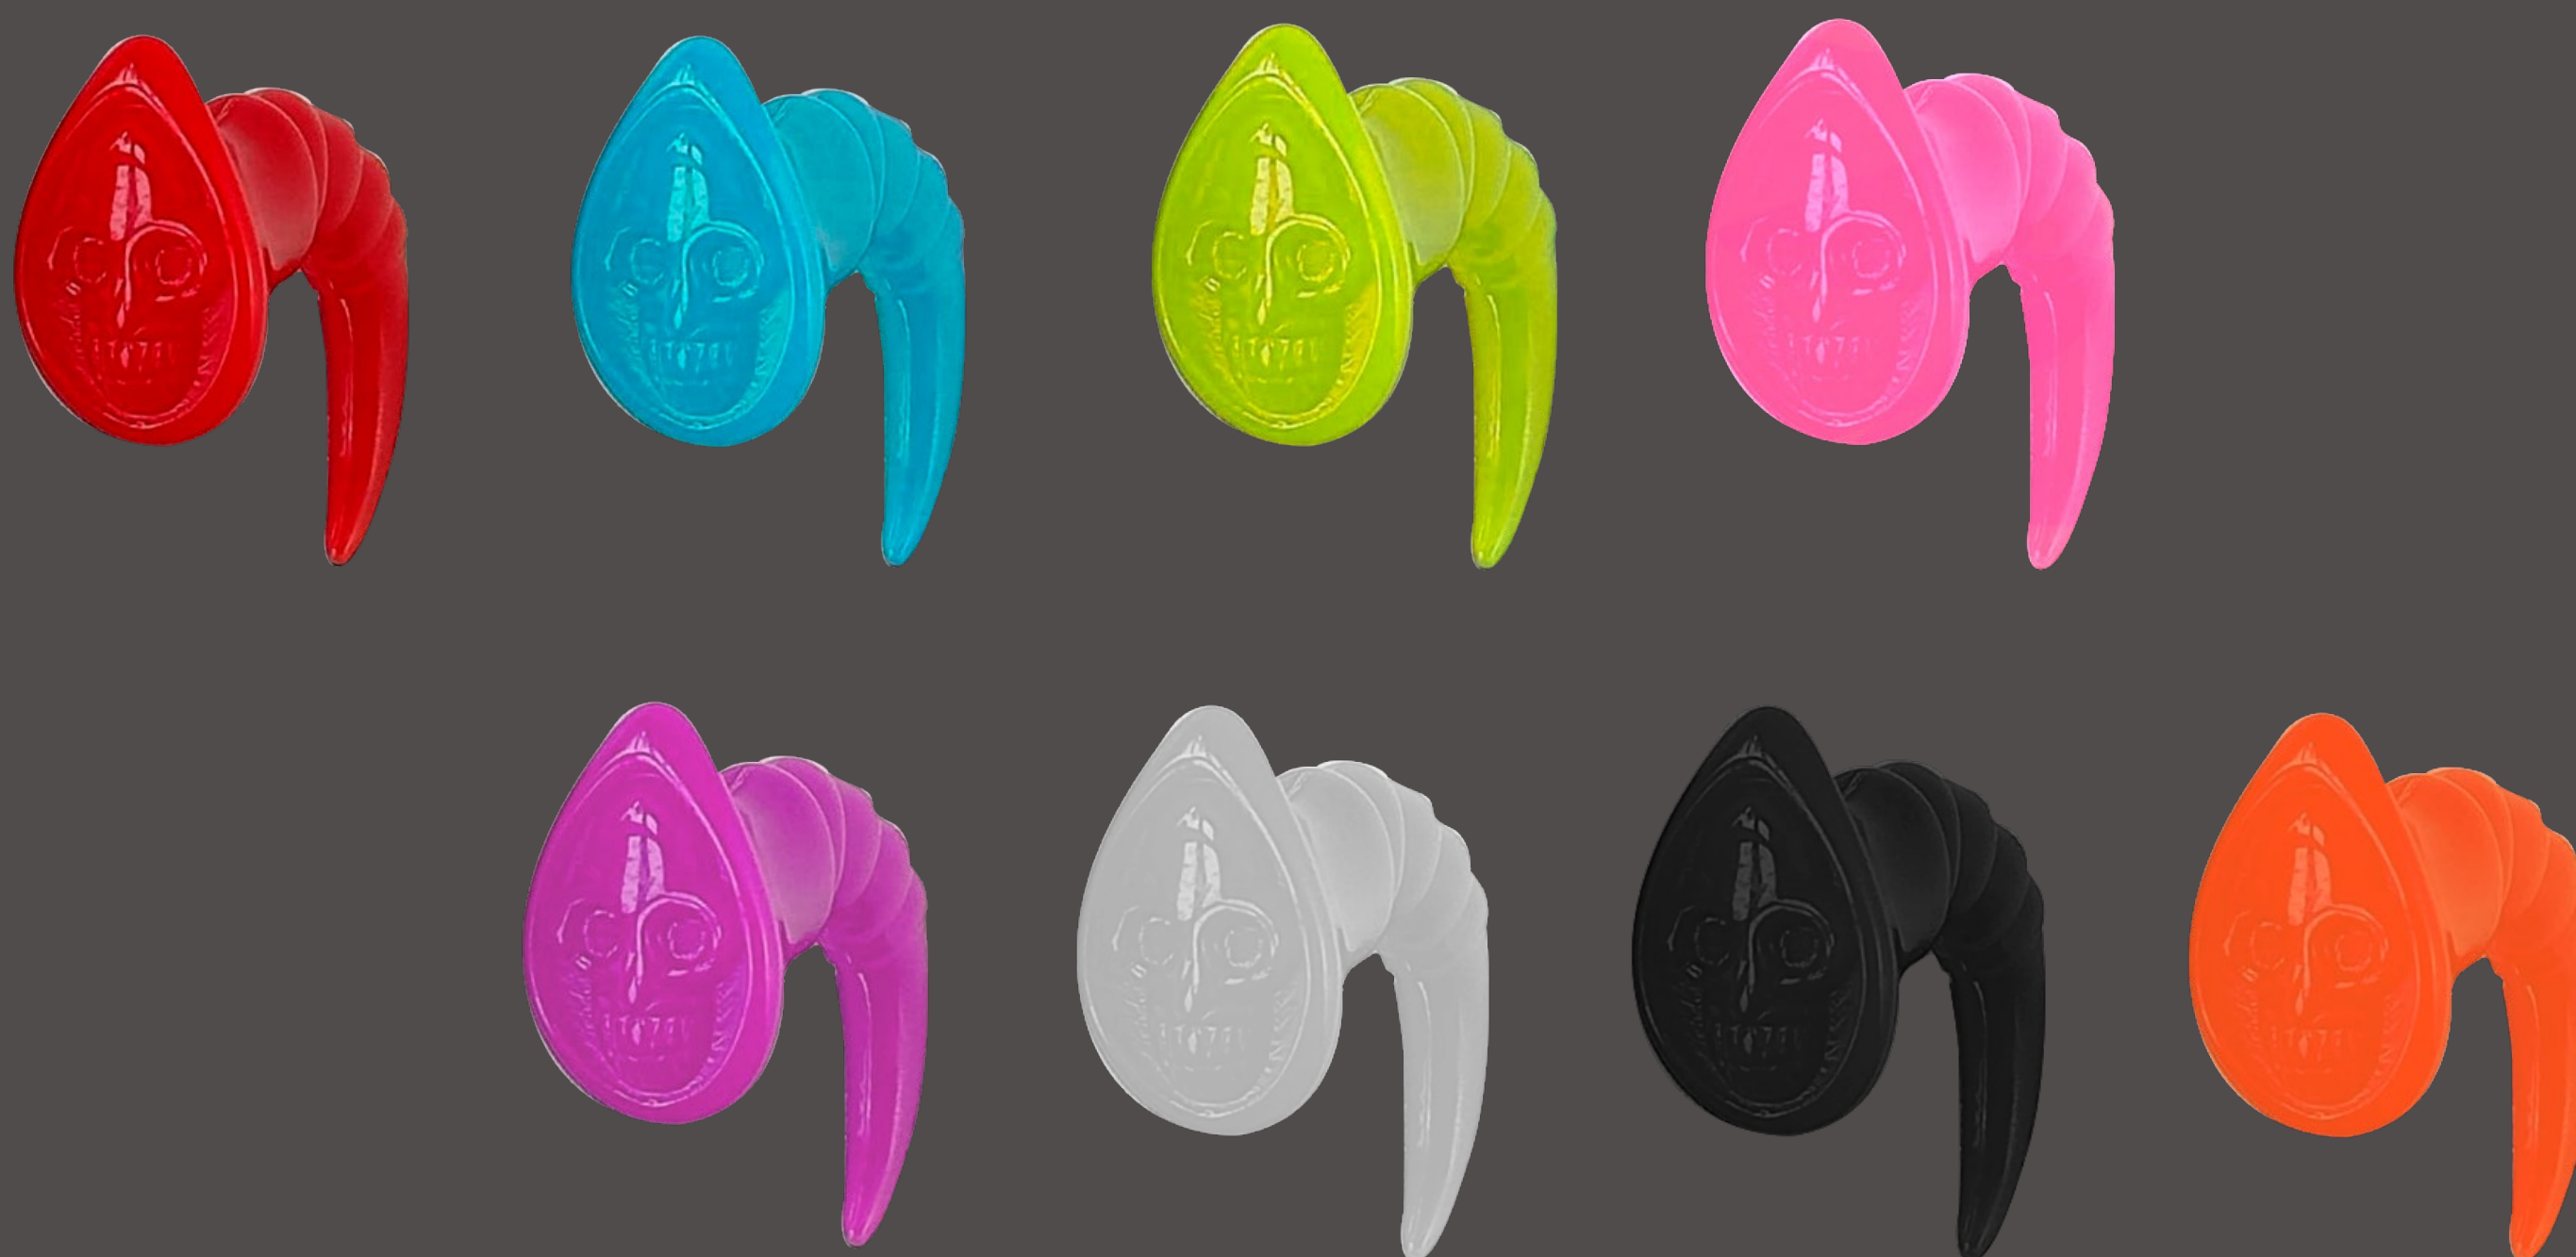

# PIERCING ESPIRAL

Precio Ahora

\$800

Piercing espiral  
manopla # 3-4-5

 Ref: PA-7

#3

#4

#5

# PIERCING ESPIRAL

Precio Ahora

\$1.200

Piercing espiral  
manopla # 3-4-5

 Ref: PA-8

#6

#8

#10

# PIERCING ESPIRAL

Precio Ahora

**\$800**

Piercing espiral  
coma #4 y 5

 Ref: PA-9

**#4**

**#5**

Precio Ahora

**\$1.200**

Piercing espiral  
coma #6-8-10

 Ref: PA-10

**#6**