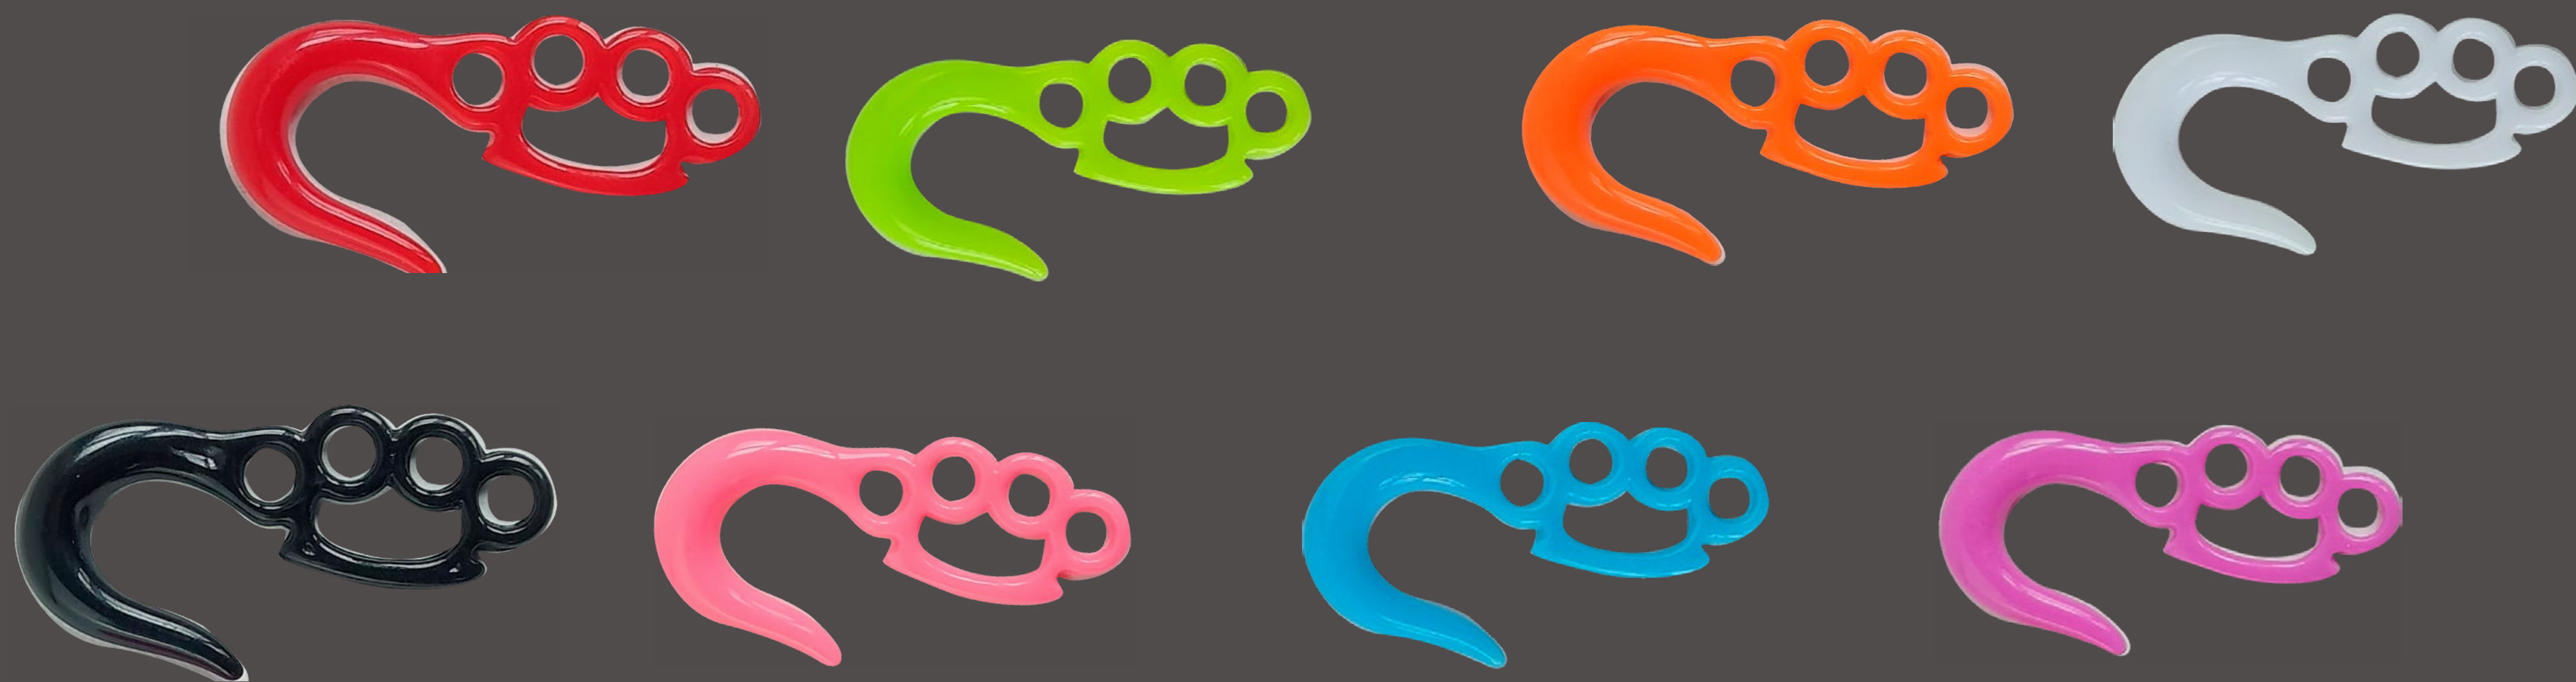

# PIERCING ESPIRAL

Precio Ahora

\$800

Piercing espiral  
manopla # 3-4-5

 Ref: PA-7

#3

#4

#5

# PIERCING ESPIRAL

Precio Ahora

\$1.200

Piercing espiral  
manopla # 3-4-5

 Ref: PA-8

#6

#8

#10

# PIERCING ESPIRAL

Precio Ahora

**\$800**

Piercing espiral  
coma #4 y 5

 Ref: PA-9

**#4**

**#5**

Precio Ahora