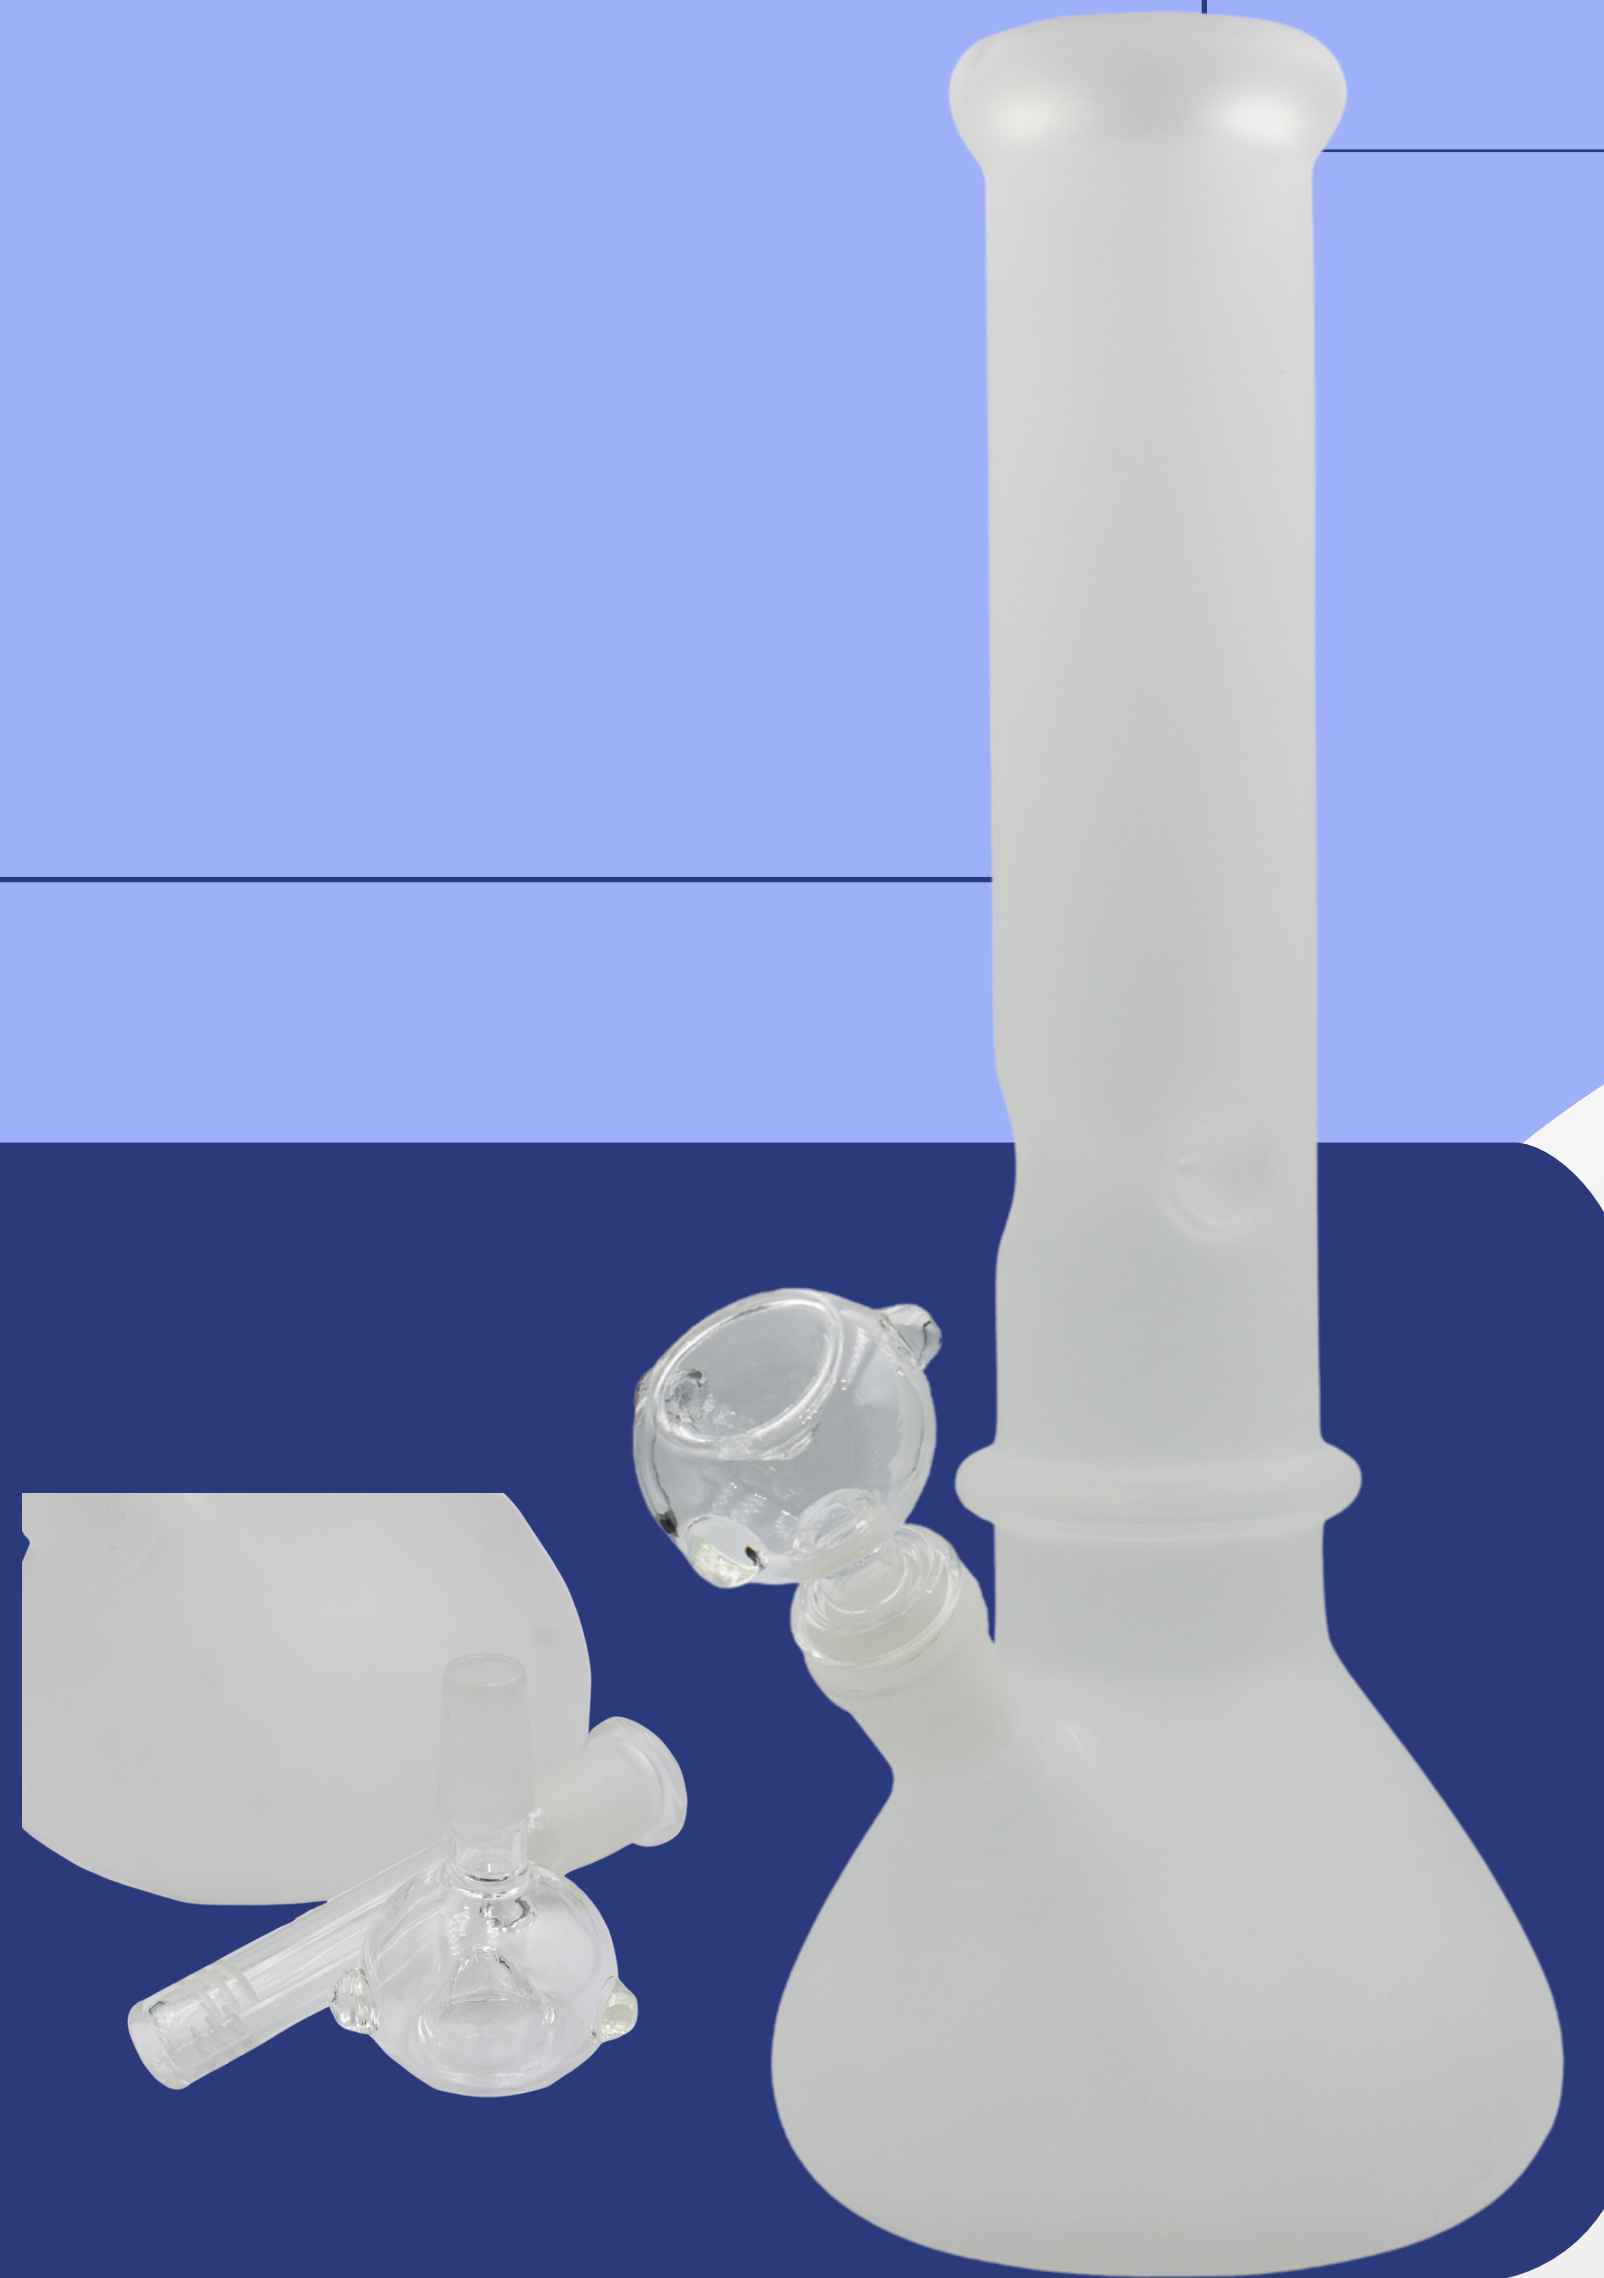

X unidad
$90.000

Ref: R-36

Dimensiones Bong
• 28 cm alto