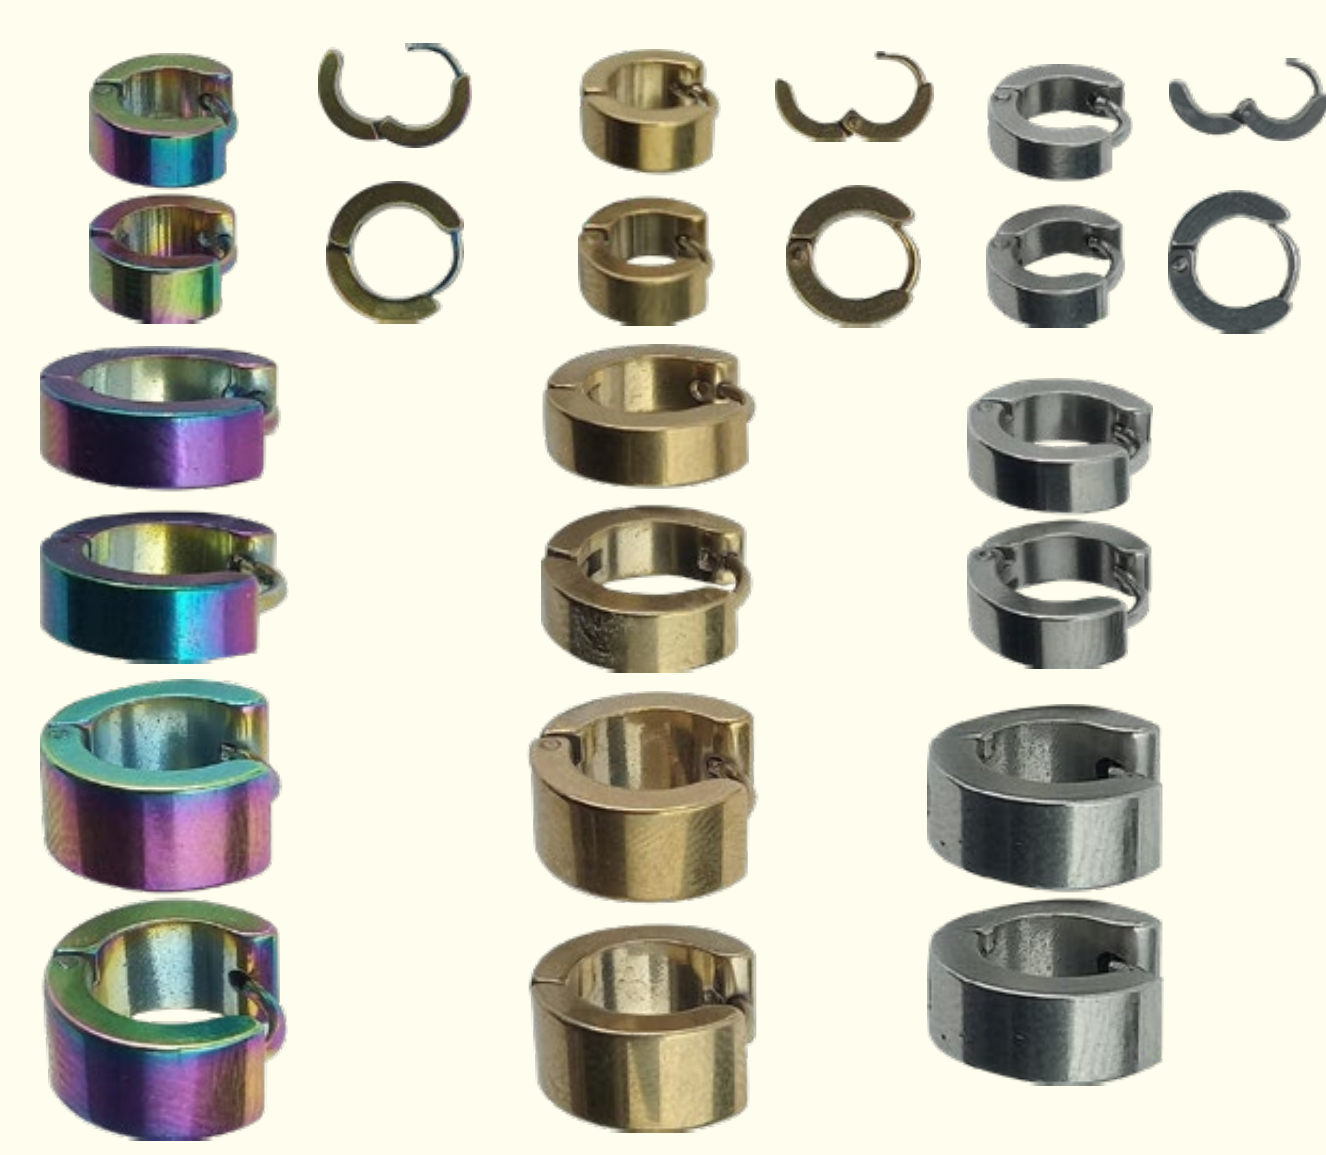

Precio x par
$1.200
Candonga lisa
REF: CL-839