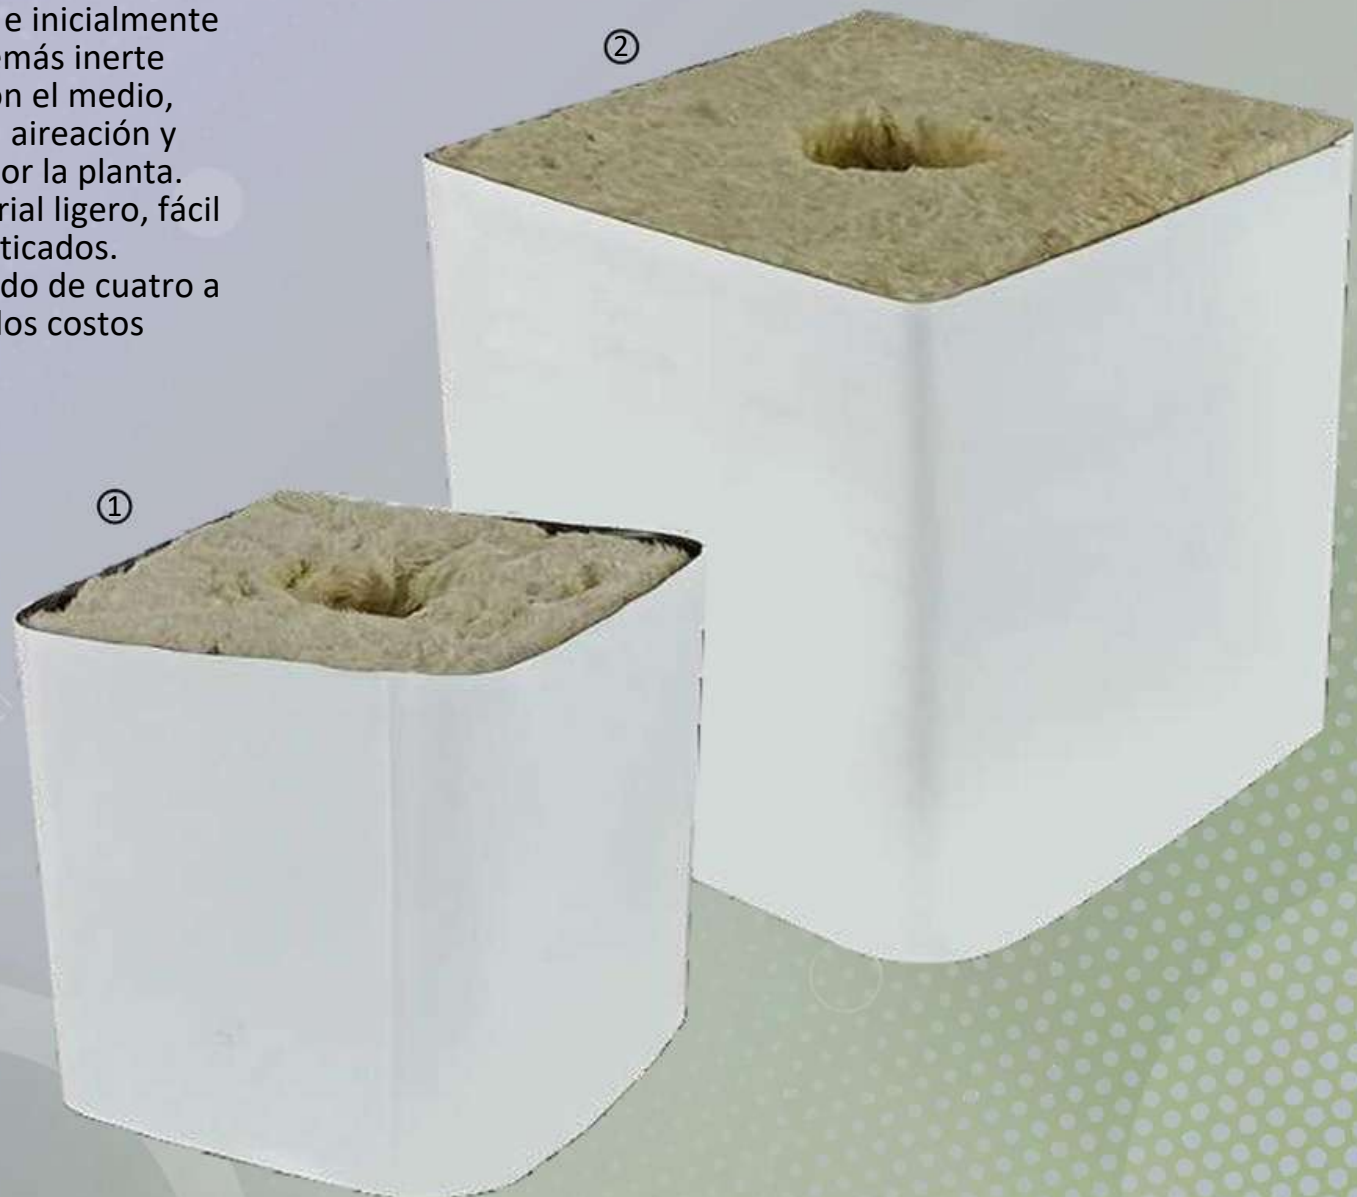

5.7 Lana de roca

La lana de roca es un nuevo sustrato sintético. Desde el punto de vista del entorno radicular, la lana de roca ofrece un excelente soporte a la planta, es estéril e inicialmente no contiene organismos patógenos. Es además inerte y no permite cambios químicos o físicos con el medio, su excelente porosidad asegura una buena aireación y retiene mucha agua fácilmente utilizable por la planta. Para el manejo, la lana de roca es un material ligero, fácil de instalar y no requiere de montajes sofisticados. La lana de roca es reutilizable por un período de cuatro a cinco años, su volumen disminuye mucho los costos de esterilización.

①

Descripción: LANA DE ROCA 10 X 10 CM	
REFERENCIA	333405
Precio por compras >$3'000.000 COP	$4.000
Precio por compras entre $500.000 y $3'000.000 COP	$6.000

②

Descripción: LANA DE ROCA 15 X 15 CM	
REFERENCIA	333406
Precio por compras >$3'000.000 COP	$12.000
Precio por compras entre $500.000 y $3'000.000 COP	$18.000