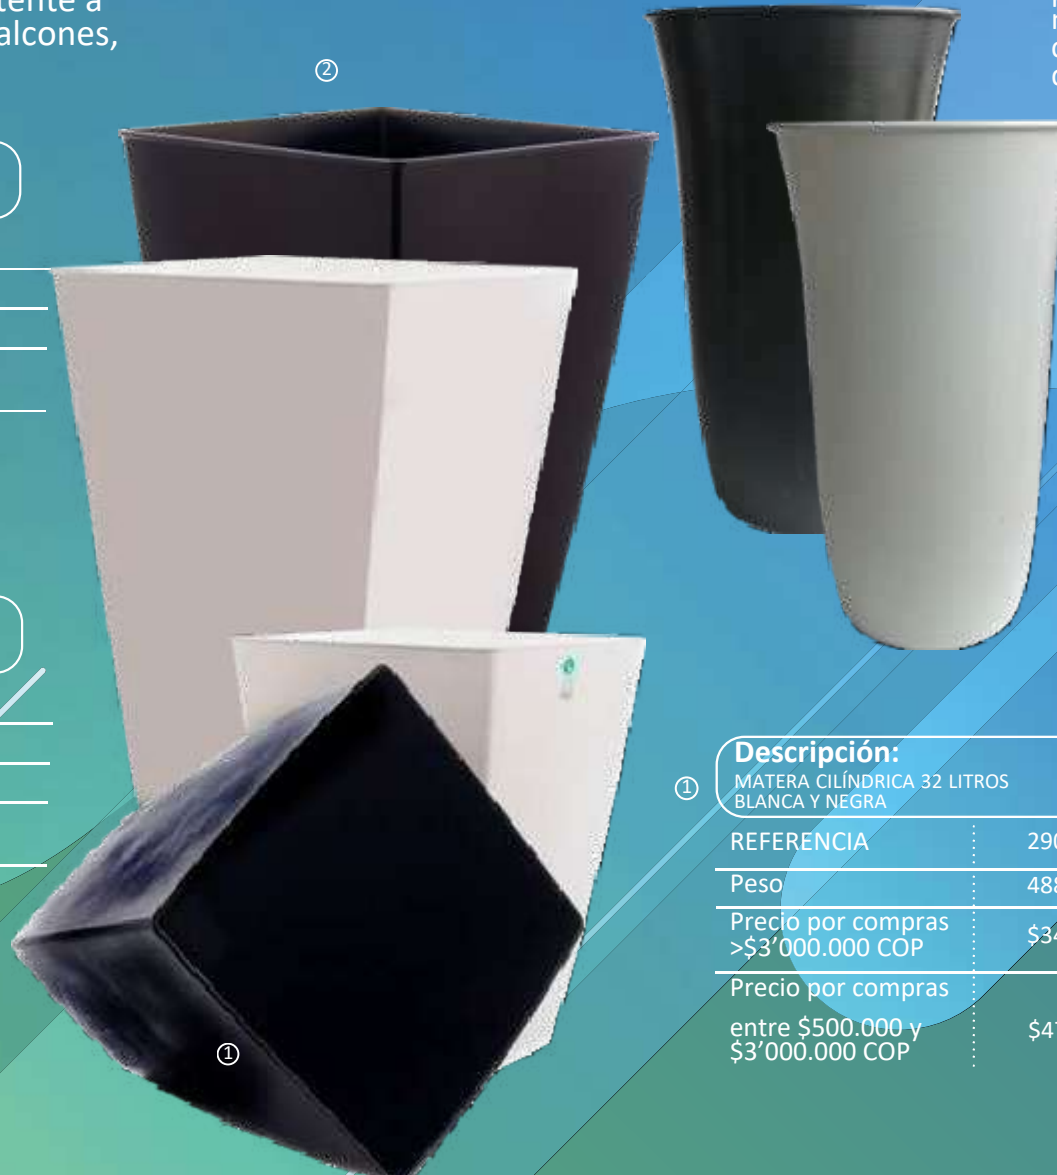

2.6 Matera piramidal

Las materas piramidales cuentan con una forma trapezoidal. La maceta piramidal está realizada en una sola pieza. Es muy liviana y resistente a golpes, ideal para usar en balcones, patios y jardines.

① **Descripción:**
MATERA PIRAMIDAL 25 LITROS BLANCA Y NEGRA

REFERENCIA	290-10
Tamaño	35cm x 25cm
Peso	488 gr
Precio por compras >$3'000.000 COP	$22.000
Precio por compras entre $500.000 y $3'000.000 COP	$30.000

② **Descripción:**
MATERA CUADRADAS PIRAMIDAL BLANCA Y NEGRA 32L

REFERENCIA	290-12
Tamaño	44cm x 32cm
Peso	510 gr
Precio por compras >$3'000.000 COP	$34.000
Precio por compras entre $500.000 y $3'000.000 COP	$47.000